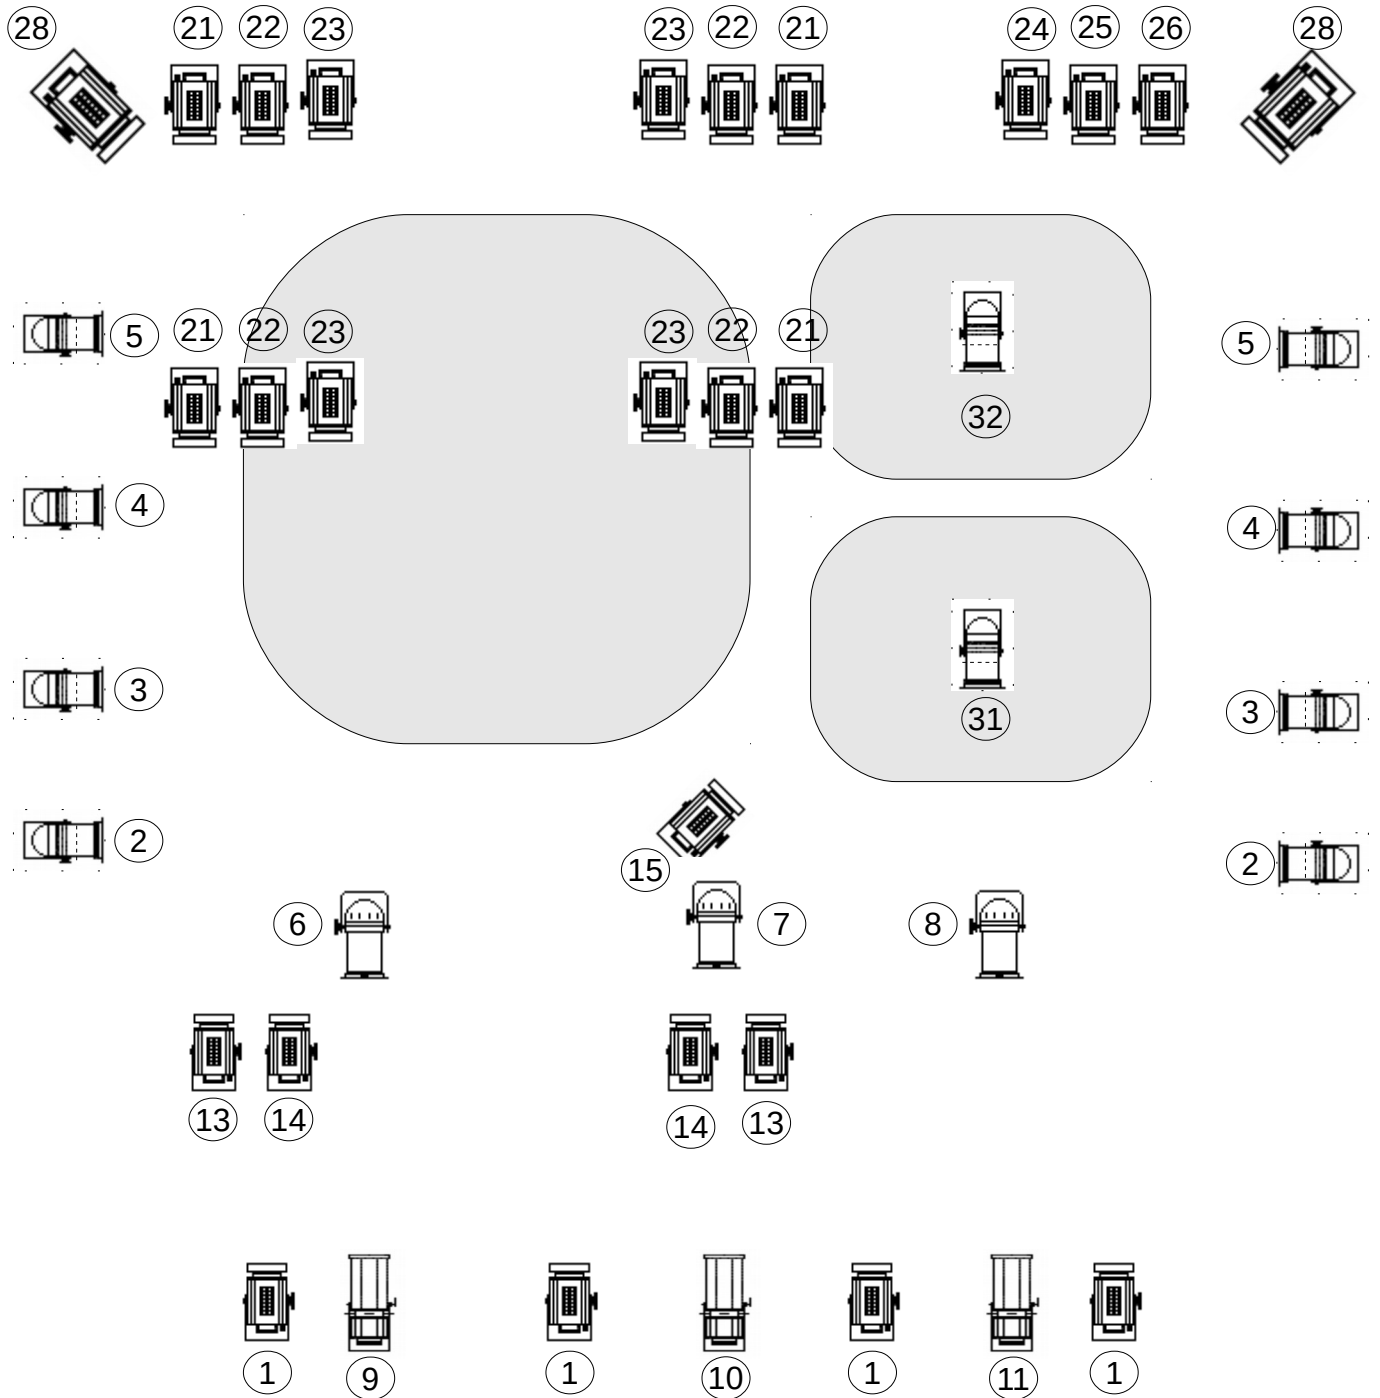

# « Trace »

Compagnie Après la pluie...

Régisseurs : Vincent GUIBAL – 06.23.95.26.62 – apreslapluie.technique@gmail.com

Débora MARCHAND – 06.61.70.73.91 – dematech4@gmail.com

+ 5 circuits au sol, non représentés, petits projecteurs fournis par la compagnie :  
 1 au lointain à Jardin, 1 au lointain à Cour, 3 à la face indifféremment à Jardin ou à Cour

Plateau en bois, H = 5cm

Découpe 1Kw, type 614

PC 1Kw

PC 2Kw

PAR64, CP62

PAR64, CP60