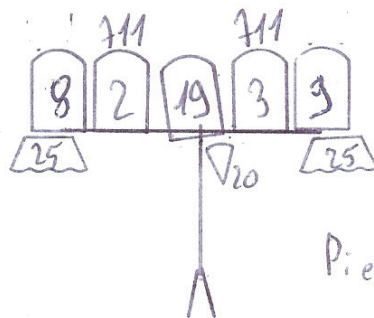

## Avec Pieds

Fond de Scène

Bord de Scène

Planteau Bord de Scène

Pieds derrière le public

échantillon / 50ème → 4m

Lumière LEMOINE Vincent

-  Nichro 50W
-  lumière Nare