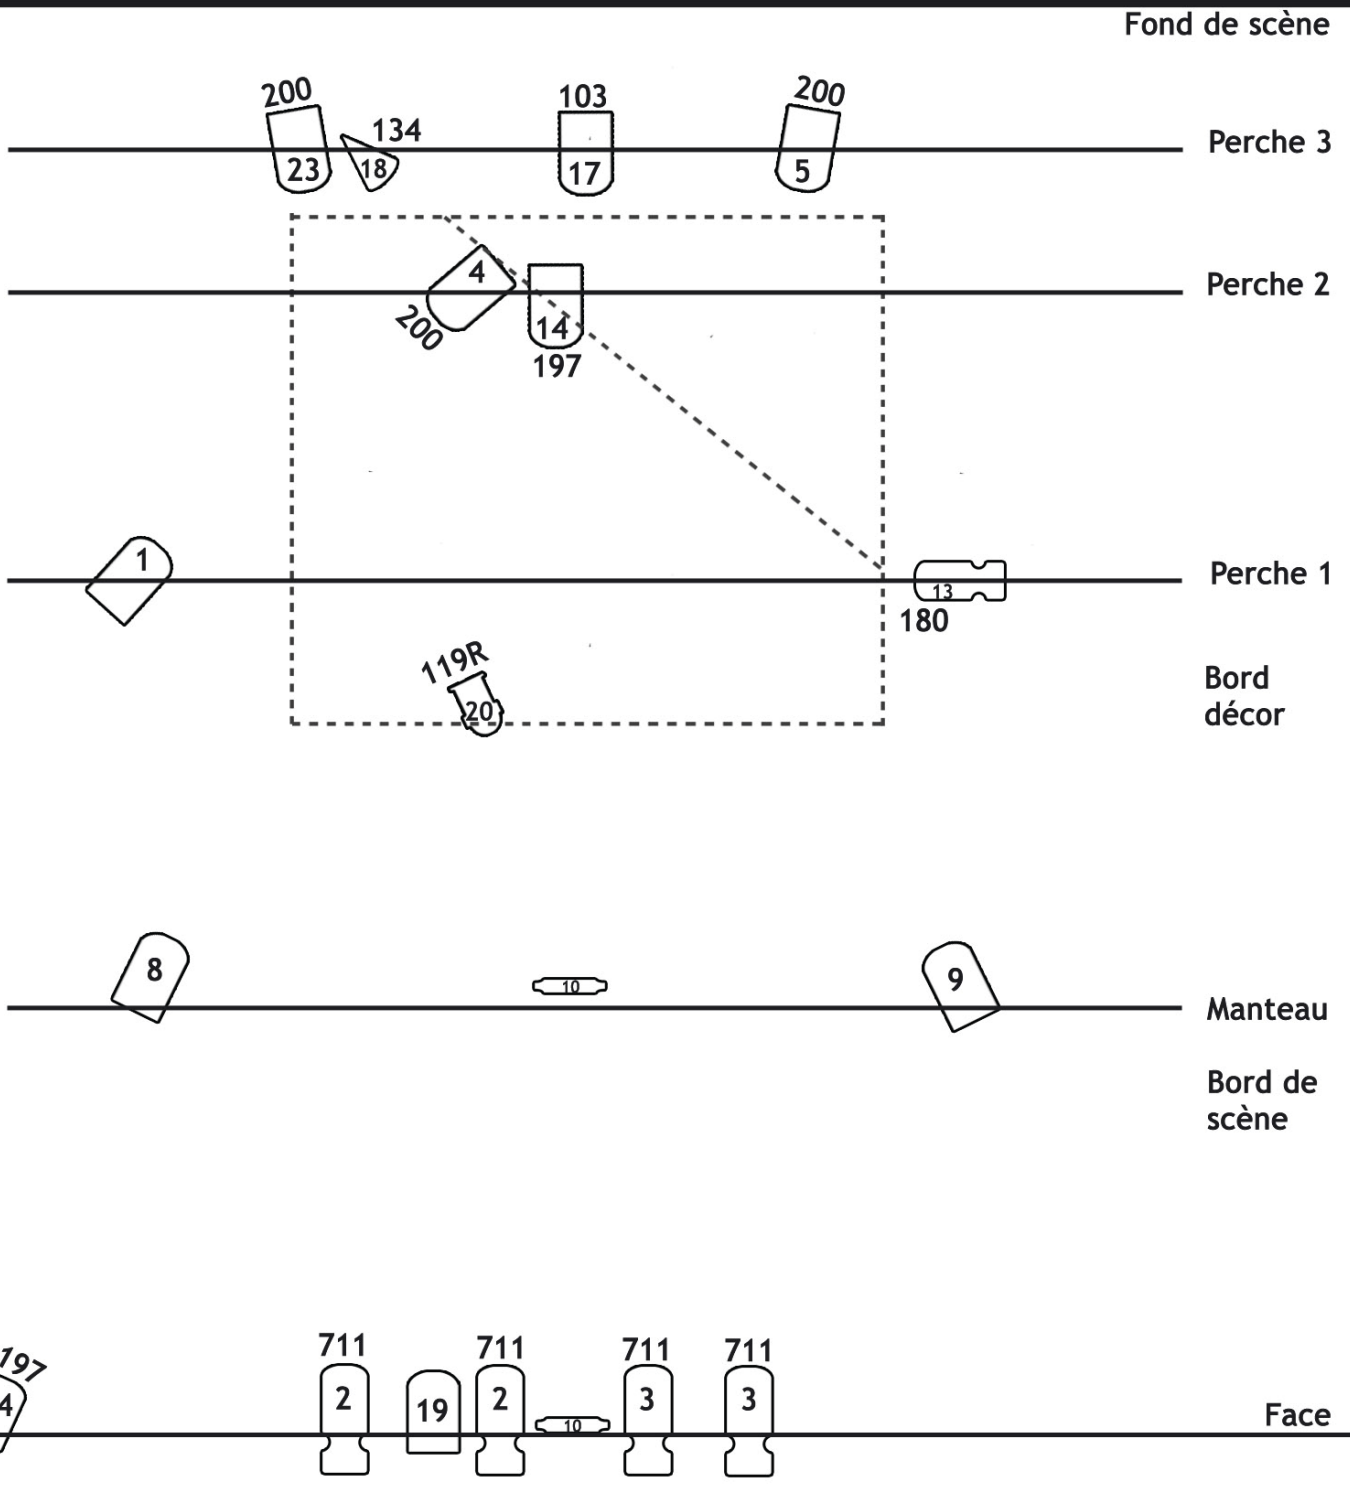

Vous plaisantez, monsieur Tanner

[Plan de feux - GRILL]

Echelle 1/50ème

Légende :

	Découpe 6145		Lumière noire
	Découpe 613		PAR 36
	PC 1KW		PAR 64 CP62