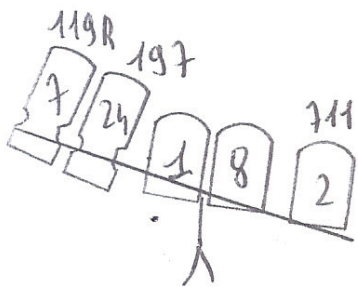

# Plan de Feux "Vous Plaisantez Mr Tanner" Avec Pieds

Version 18 circuits

Fond de Scène

Bois Neuf

1 Plaqueau  
Bois  
de Scène

éché 1/50ème 1m →

Lumière LEMOINE Vincent

-  Nichro 50W
-  lumière Noire