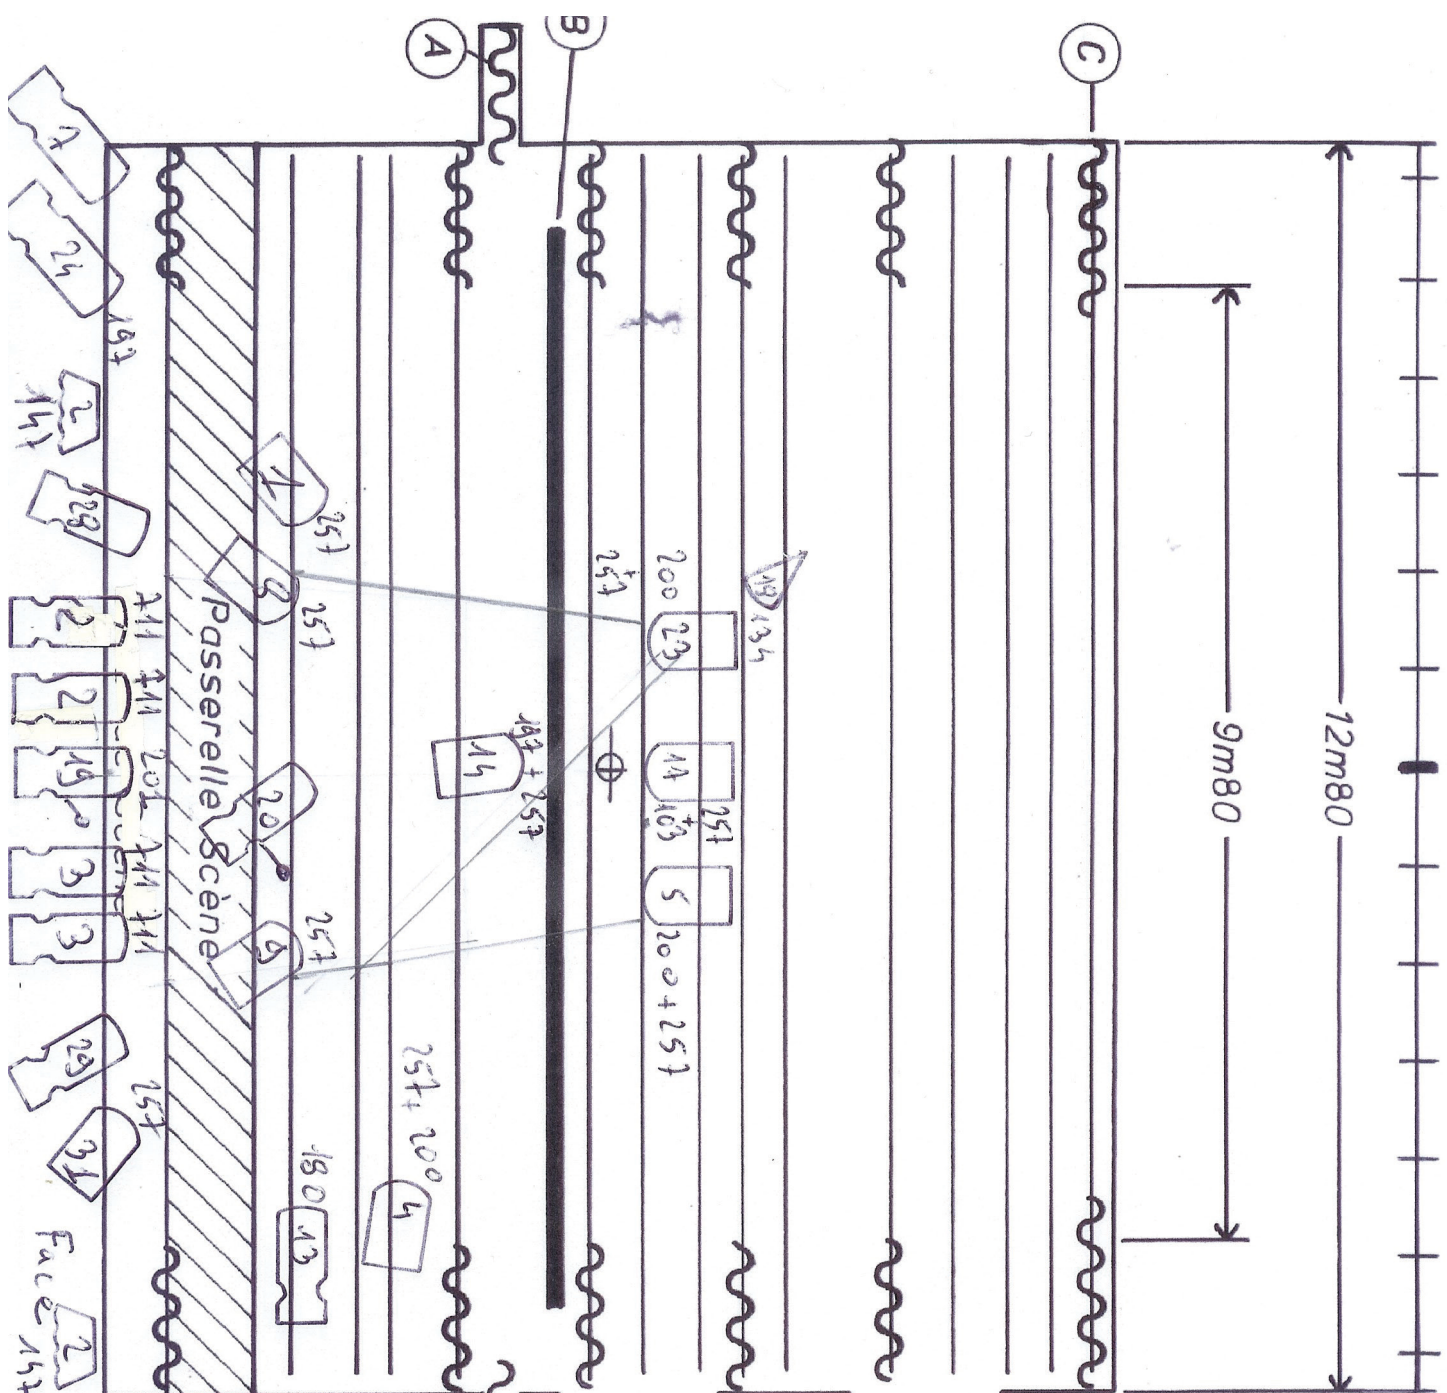

Plan de l'œil Vous Plaisantez Mr Janner

Grill

Légende

▷ Par 64 CP61

◻ PCJ Rw R.5

◻ Découpe 6445

◻ Découpe 6445 Avec Iris

◻ Découpe 4445X

14	9m95
13	9m55
12	9m05
11	8m50
10	7m90
9	6m90
8	6m44
7	6m02
6	5m46
5	4m90
4	4m53
3	4m18
2	3m55
1	2m85
	2m50
	1m80
	1m45

Folio 112

Ech: 1/75

18/11/05

FP

10m22