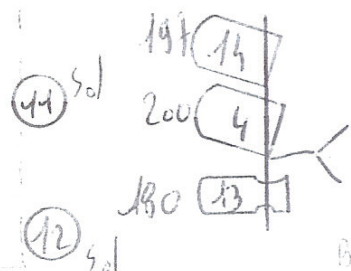

Plan de Feux " Vous Plaisantez Mr Tanneur "

Avec Pieds

Fond de Scène

Bord de Scène