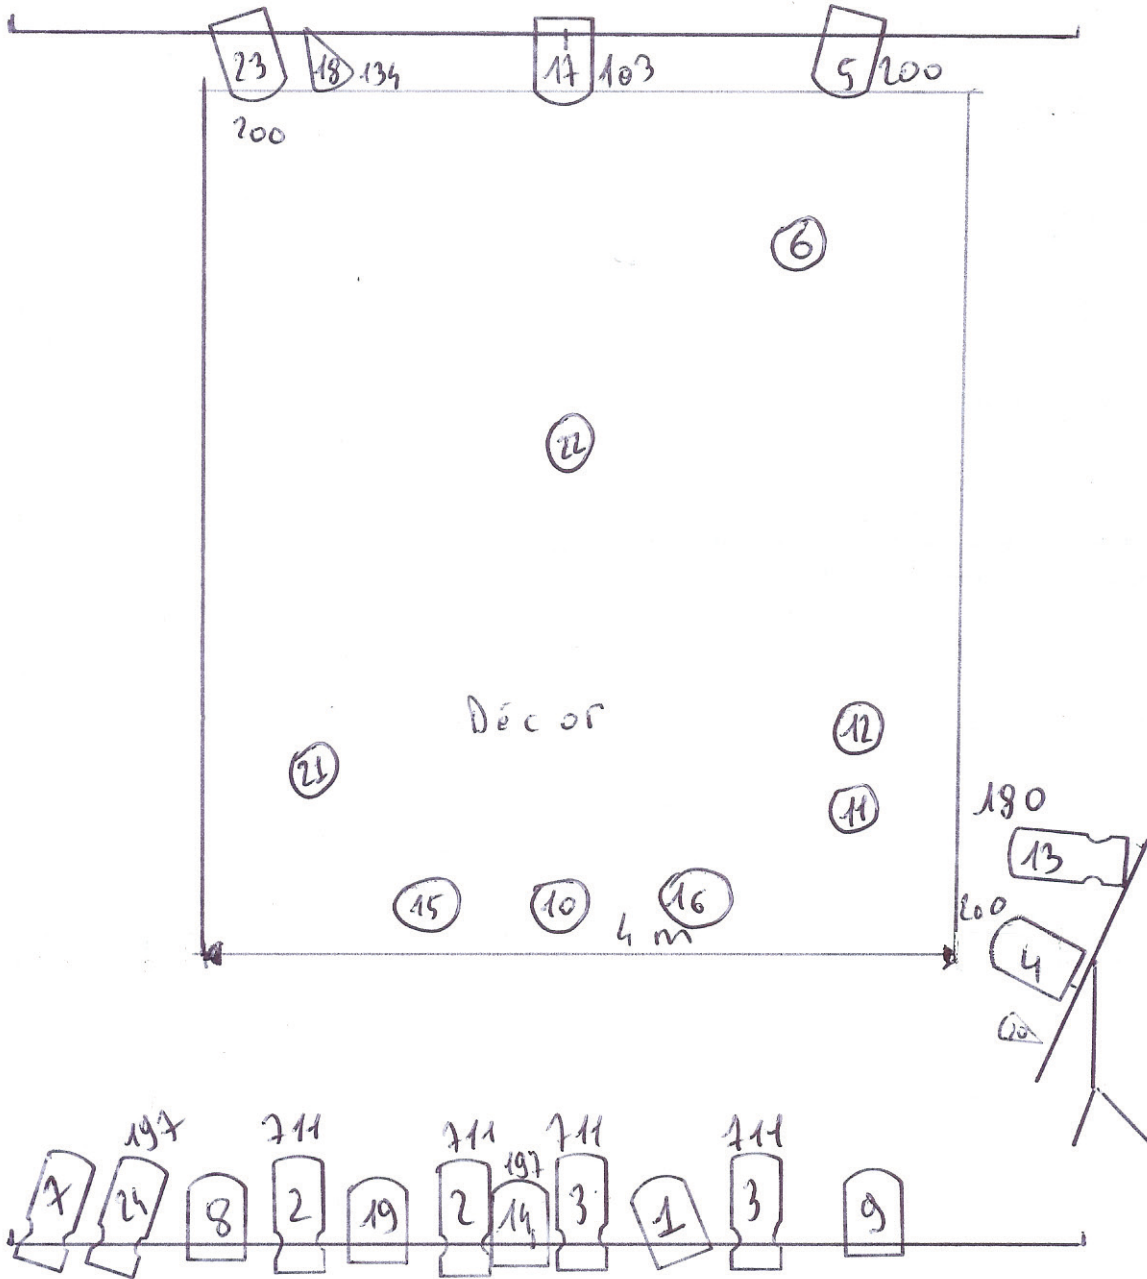

## Légende

 Décoope 6145

 PC 1 RW

 Pan 64

 Pan 36 (Cie)

 Ligne au sol (ponctuel ramené par la Cie)

Régisseur

LEMOINE Vincent

## Avec Pieds

Fond de Scène

Bord de Scène

Planteau Bord de Scène

Pieds derrière le public

échantillon / 50ème → 4m

Lumière LEMOINE Vincent

-  Nichro 50W
-  lumière Nare

## Légende

▷ Par 64 CP61

◻ PCJ Rw R.5

◻ Découpe 6445

◻ Découpe 6445 Avec Iris

◻ Découpe 4445X

14	9m95
13	9m55
12	9m05
11	8m50
10	7m90
9	6m90
8	6m44
7	6m02
6	5m46
5	4m90
4	4m53
3	4m18
2	3m55
1	2m85
	2m50
	1m80
	1m45

# Vous plaisantez, monsieur Tanner [Dimensions & Hauteur des éléments de décor]