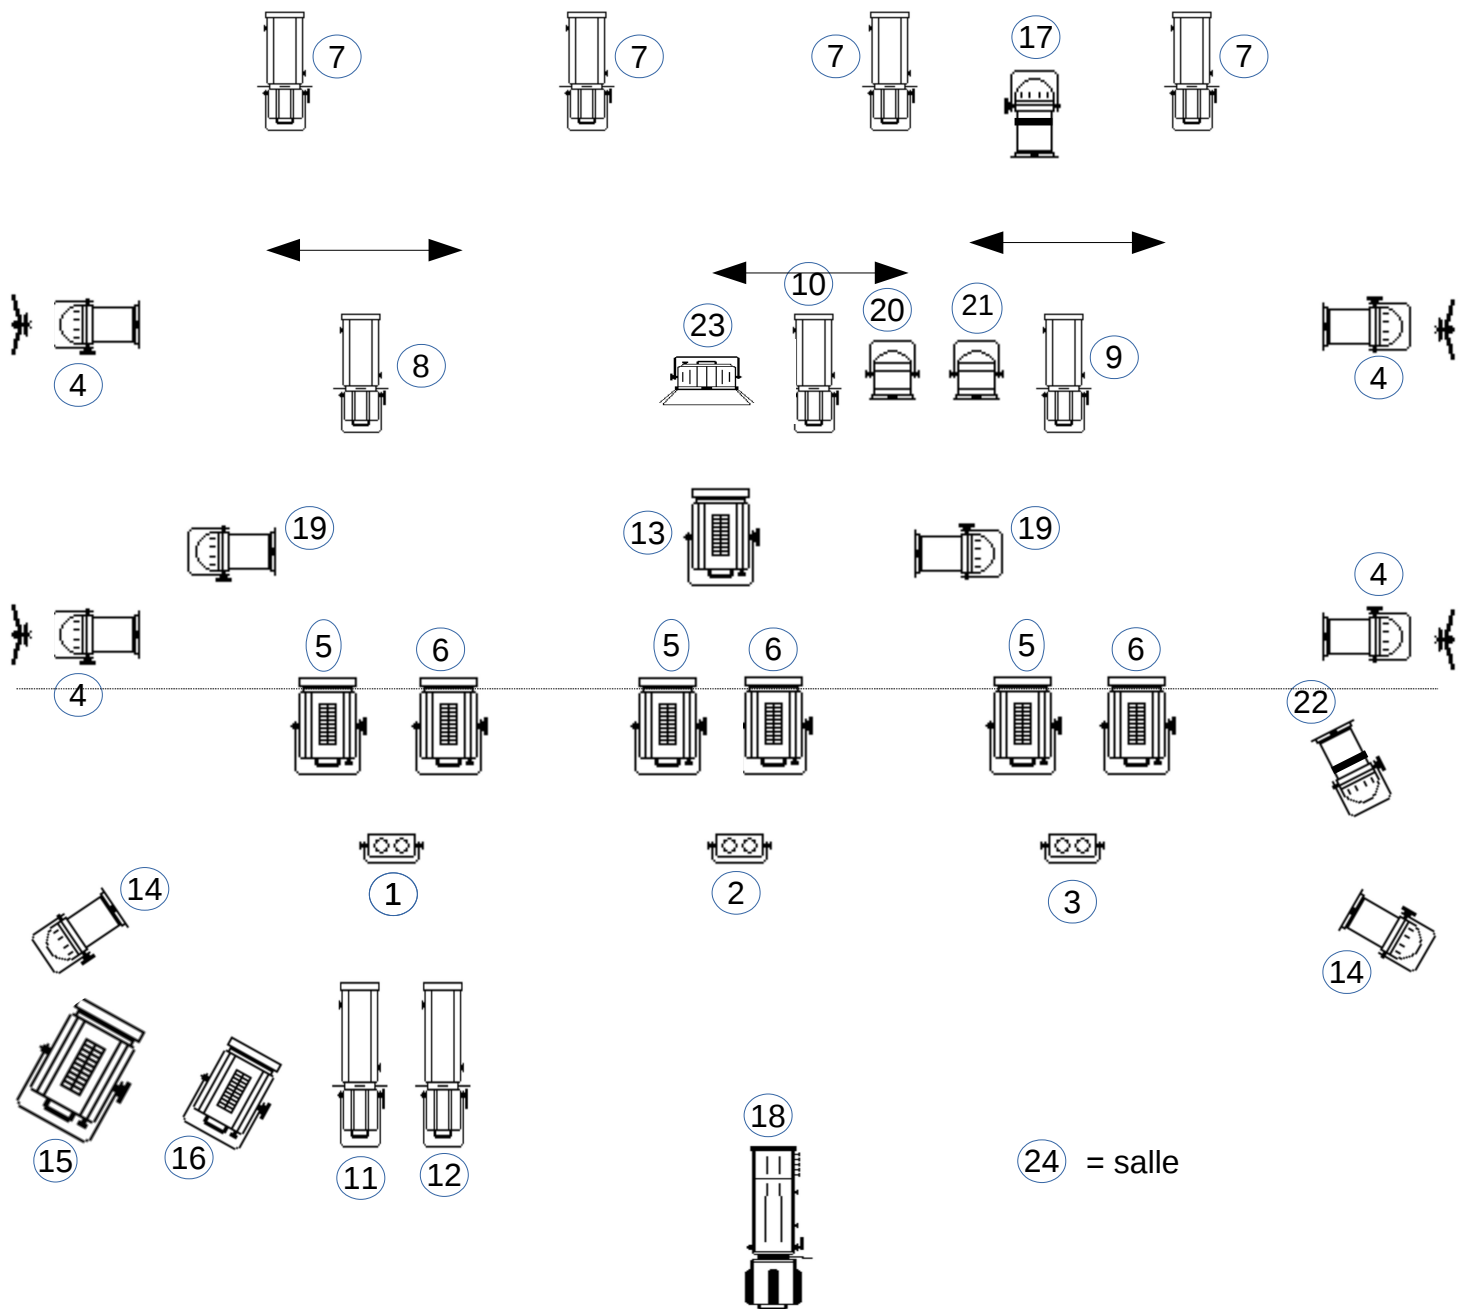

« Hansel et Gretel » - Cie Le Mille Feuille

Régisseurs : Vincent GUIBAL – 06.23.95.26.62 – thisistheend@netcourrier.com

Débora MARCHAND – 06.61.70.73.91 – dematech4@gmail.com

	Découpe type 614SX		CP61		Panneau : H250cm x l150cm
	Découpe type 613SX		CP62		Fond de scène
	Poursuite, 1Kw mini		Pied, hauteur 120 cm		Bord plateau
			Horiziode 1Kw		PC 1Kw
			BT 500w		PC 2Kw
	Dichro, 50w, 12v, au sol, fournies				