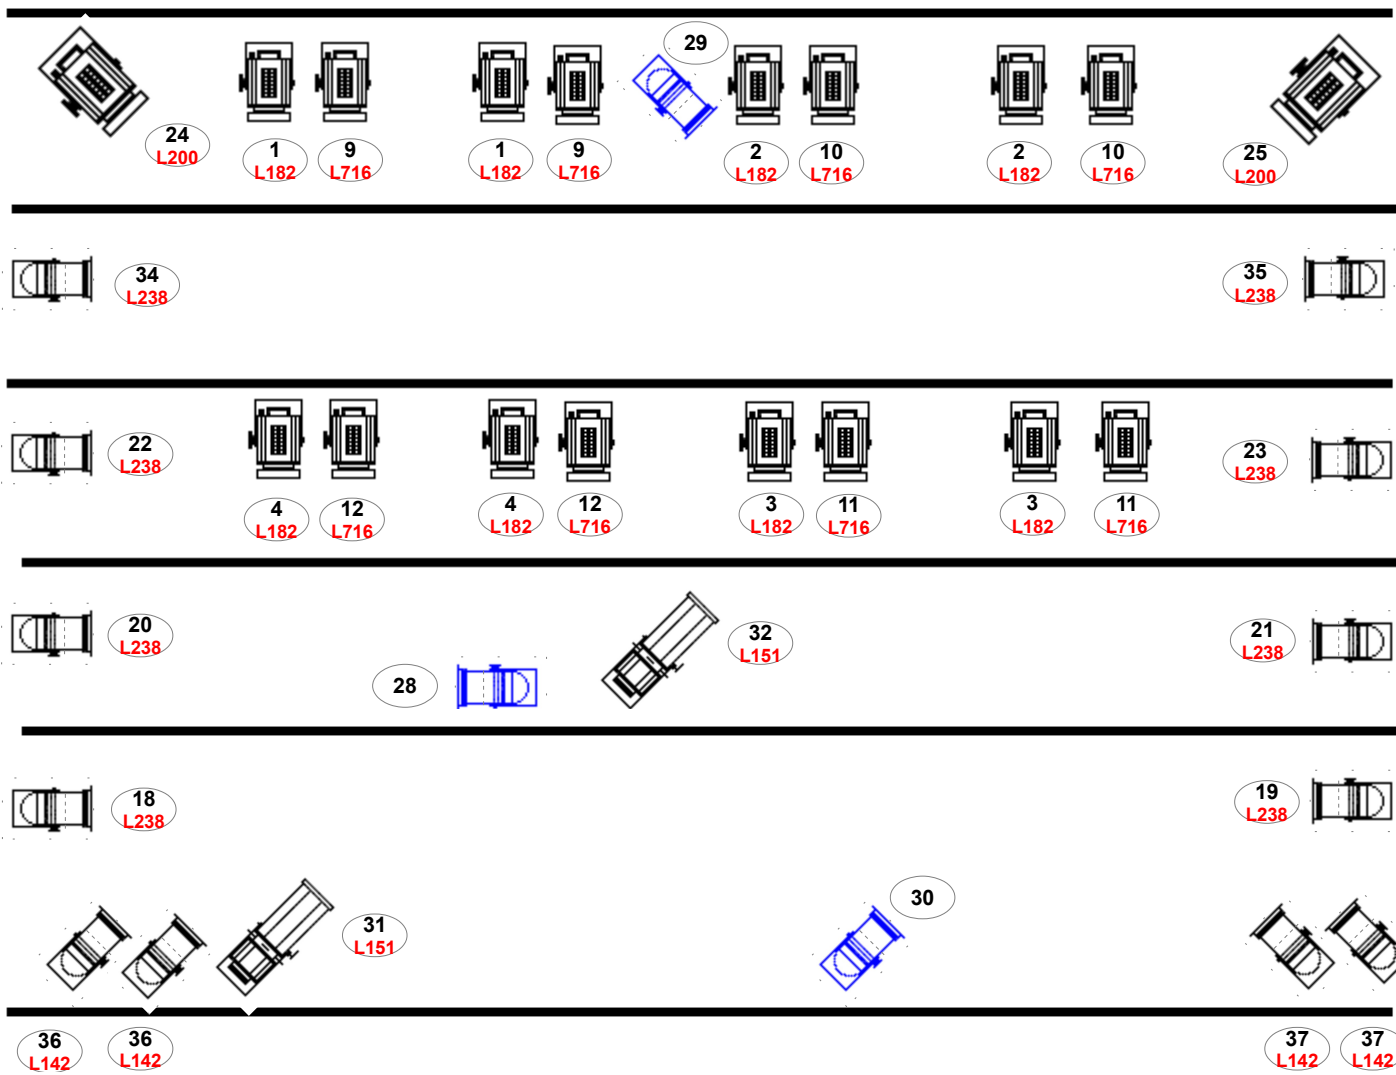

# Compagnie Après la Pluie - « Au Cœur de nos Rêves »

36 circuits x 3 kw

Salle équipée

## Bord Scène

21 PC 1KW

16 CP 62

05 Découpe 613SX

2 PC 2KW

03 CP 61

01 Découpe 614SX

Régisseurs Cie :