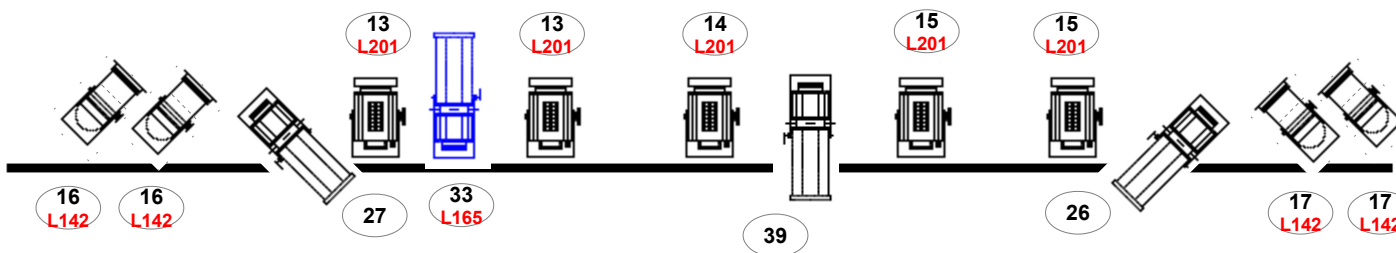

# Compagnie Après la Pluie - « Au Cœur de nos Rêves »

36 circuits x 3 kw

Salle équipée

## Bord Scène

21 PC 1KW

16 CP 62

05 Découpe 613SX

2 PC 2KW

03 CP 61

01 Découpe 614SX

Régisseurs Cie :