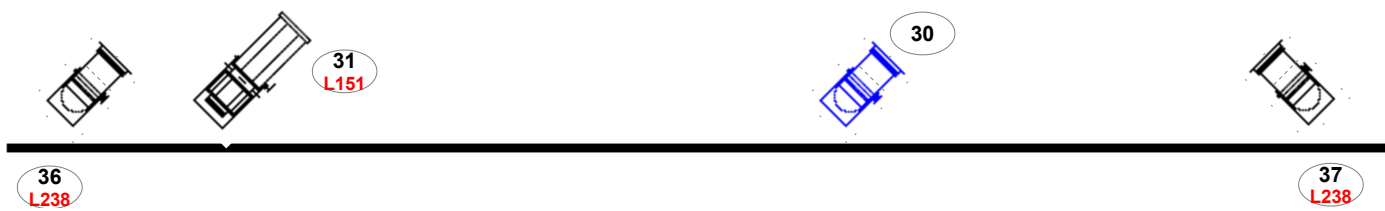

Compagnie Après la Pluie - « Au Cœur de nos Rêves »

24 circuits x 2 kw

Salle équipée

Bord Scène

23 PC 1KW

04 CP 62

05 Découpe 613SX

03 CP 61