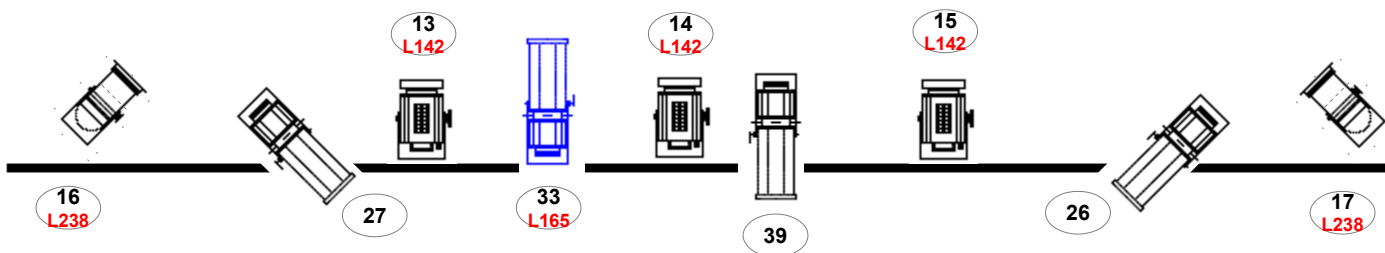

Compagnie Après la Pluie - « Au Cœur de nos Rêves »

24 circuits x 2 kw

Salle équipée

Bord Scène

23 PC 1KW

04 CP 62

05 Découpe 613SX

03 CP 61