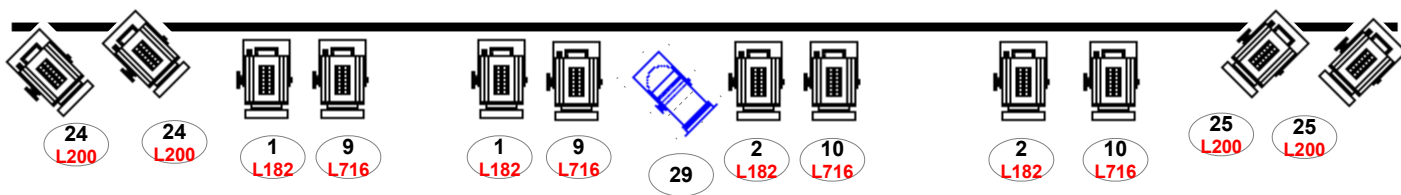

Compagnie Après la Pluie - « Au Cœur de nos Rêves »

24 circuits x 2 kw

Salle équipée

Bord Scène

23 PC 1KW

04 CP 62

05 Découpe 613SX

03 CP 61