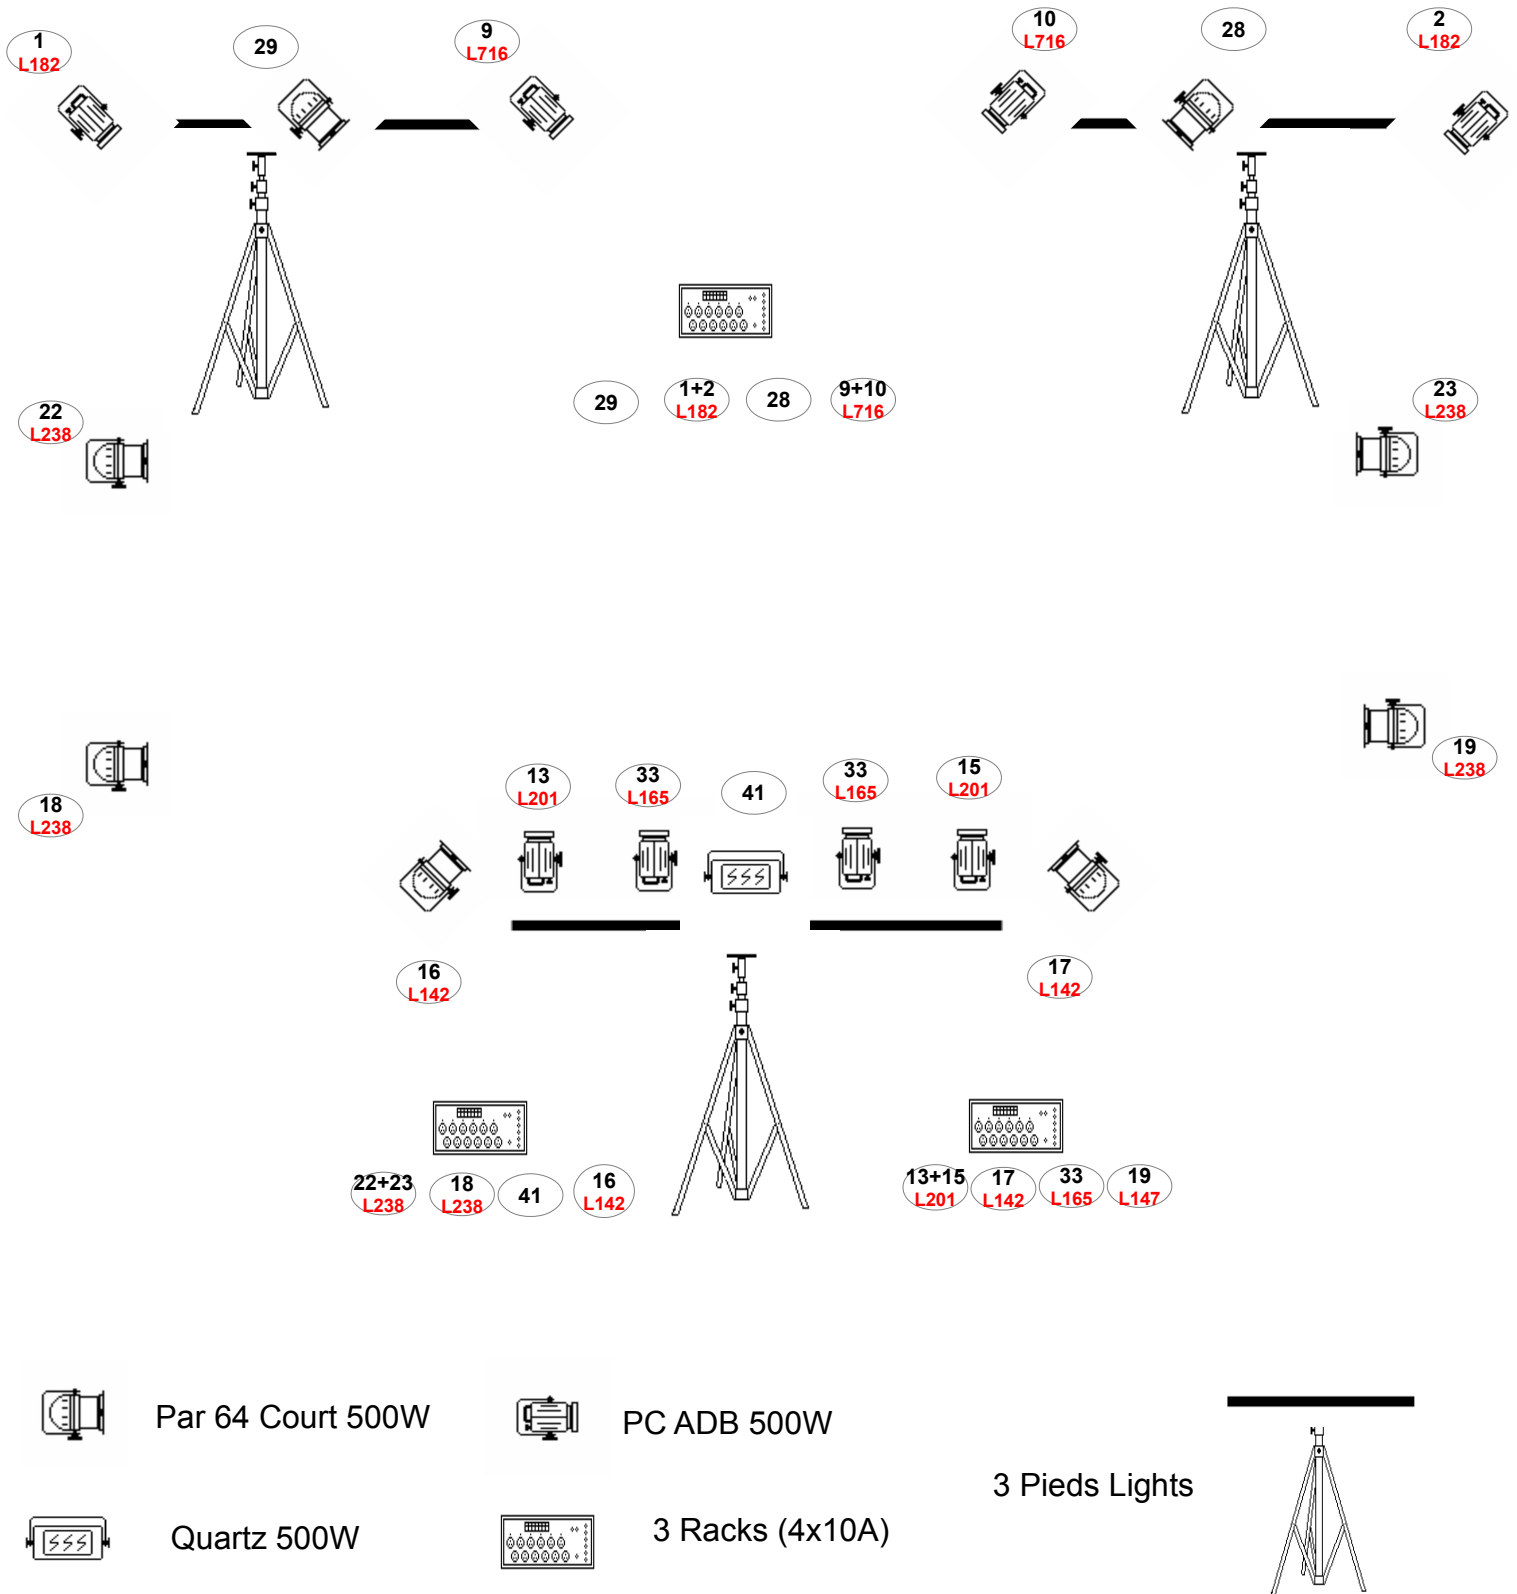

Compagnie Après la Pluie - « Au Cœur de nos Rêves »

12 circuits x 2 kw(4 x 16A / 230v)
Version Autonome Salle non-équipée

Par 64 Court 500W

PC ADB 500W

Quartz 500W

3 Racks (4x10A)

3 Pieds Lights

Régisseurs Cie :